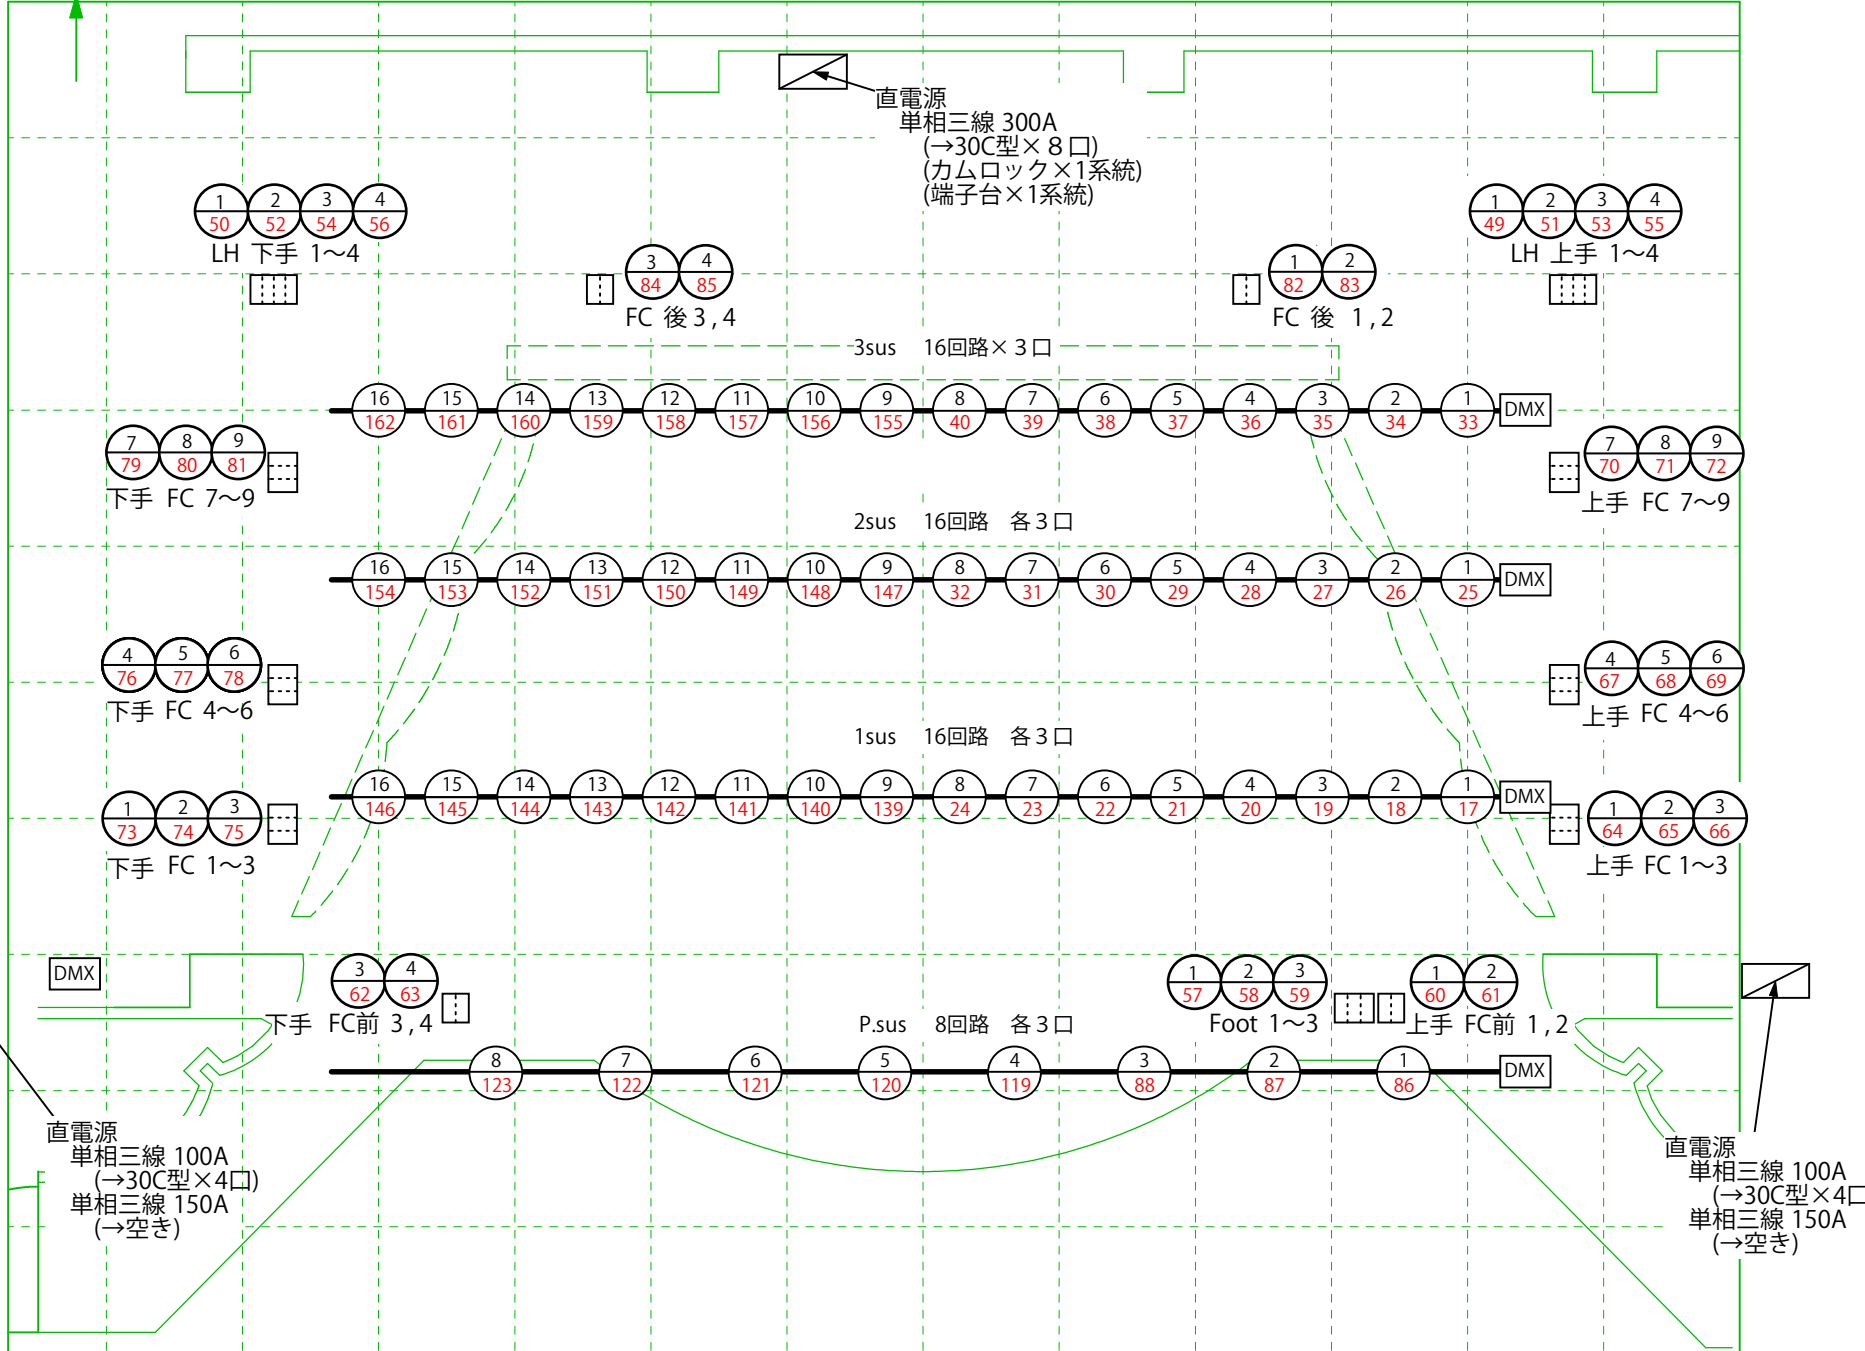

# << みよし市 勤労文化会館照明DIM図 小ホール >>

搬入口 プラットホーム高 850  
シャッター H 3510 W 4000

ver 2021,08,24

- ホリゾン幕
- ~~~~~ バック幕(大黒)
- バトン 9
- バトン 8
- バトン 7
- UHL
- バトン 6
- ~~~~~ 袖幕 2
- ~~~~~ 一文字幕 3
- 3 Sus
- バトン 5
- スクリーン
- ~~~~~ 引割幕 2
- ~~~~~ 一文字幕 2
- バトン 4
- 2 Sus
- 2 B L
- ~~~~~ 袖幕 1
- ~~~~~ 一文字幕 1
- バトン 3
- バトン 2
- 1 Sus
- 1 B L
- ~~~~~ 引割幕 1
- ~~~~~ 暗転幕
- ~~~~~ 絞り織帳
- ~~~~~ 織帳
- バトン 1
- プロラス

DocumentSize A4  
S=1/100